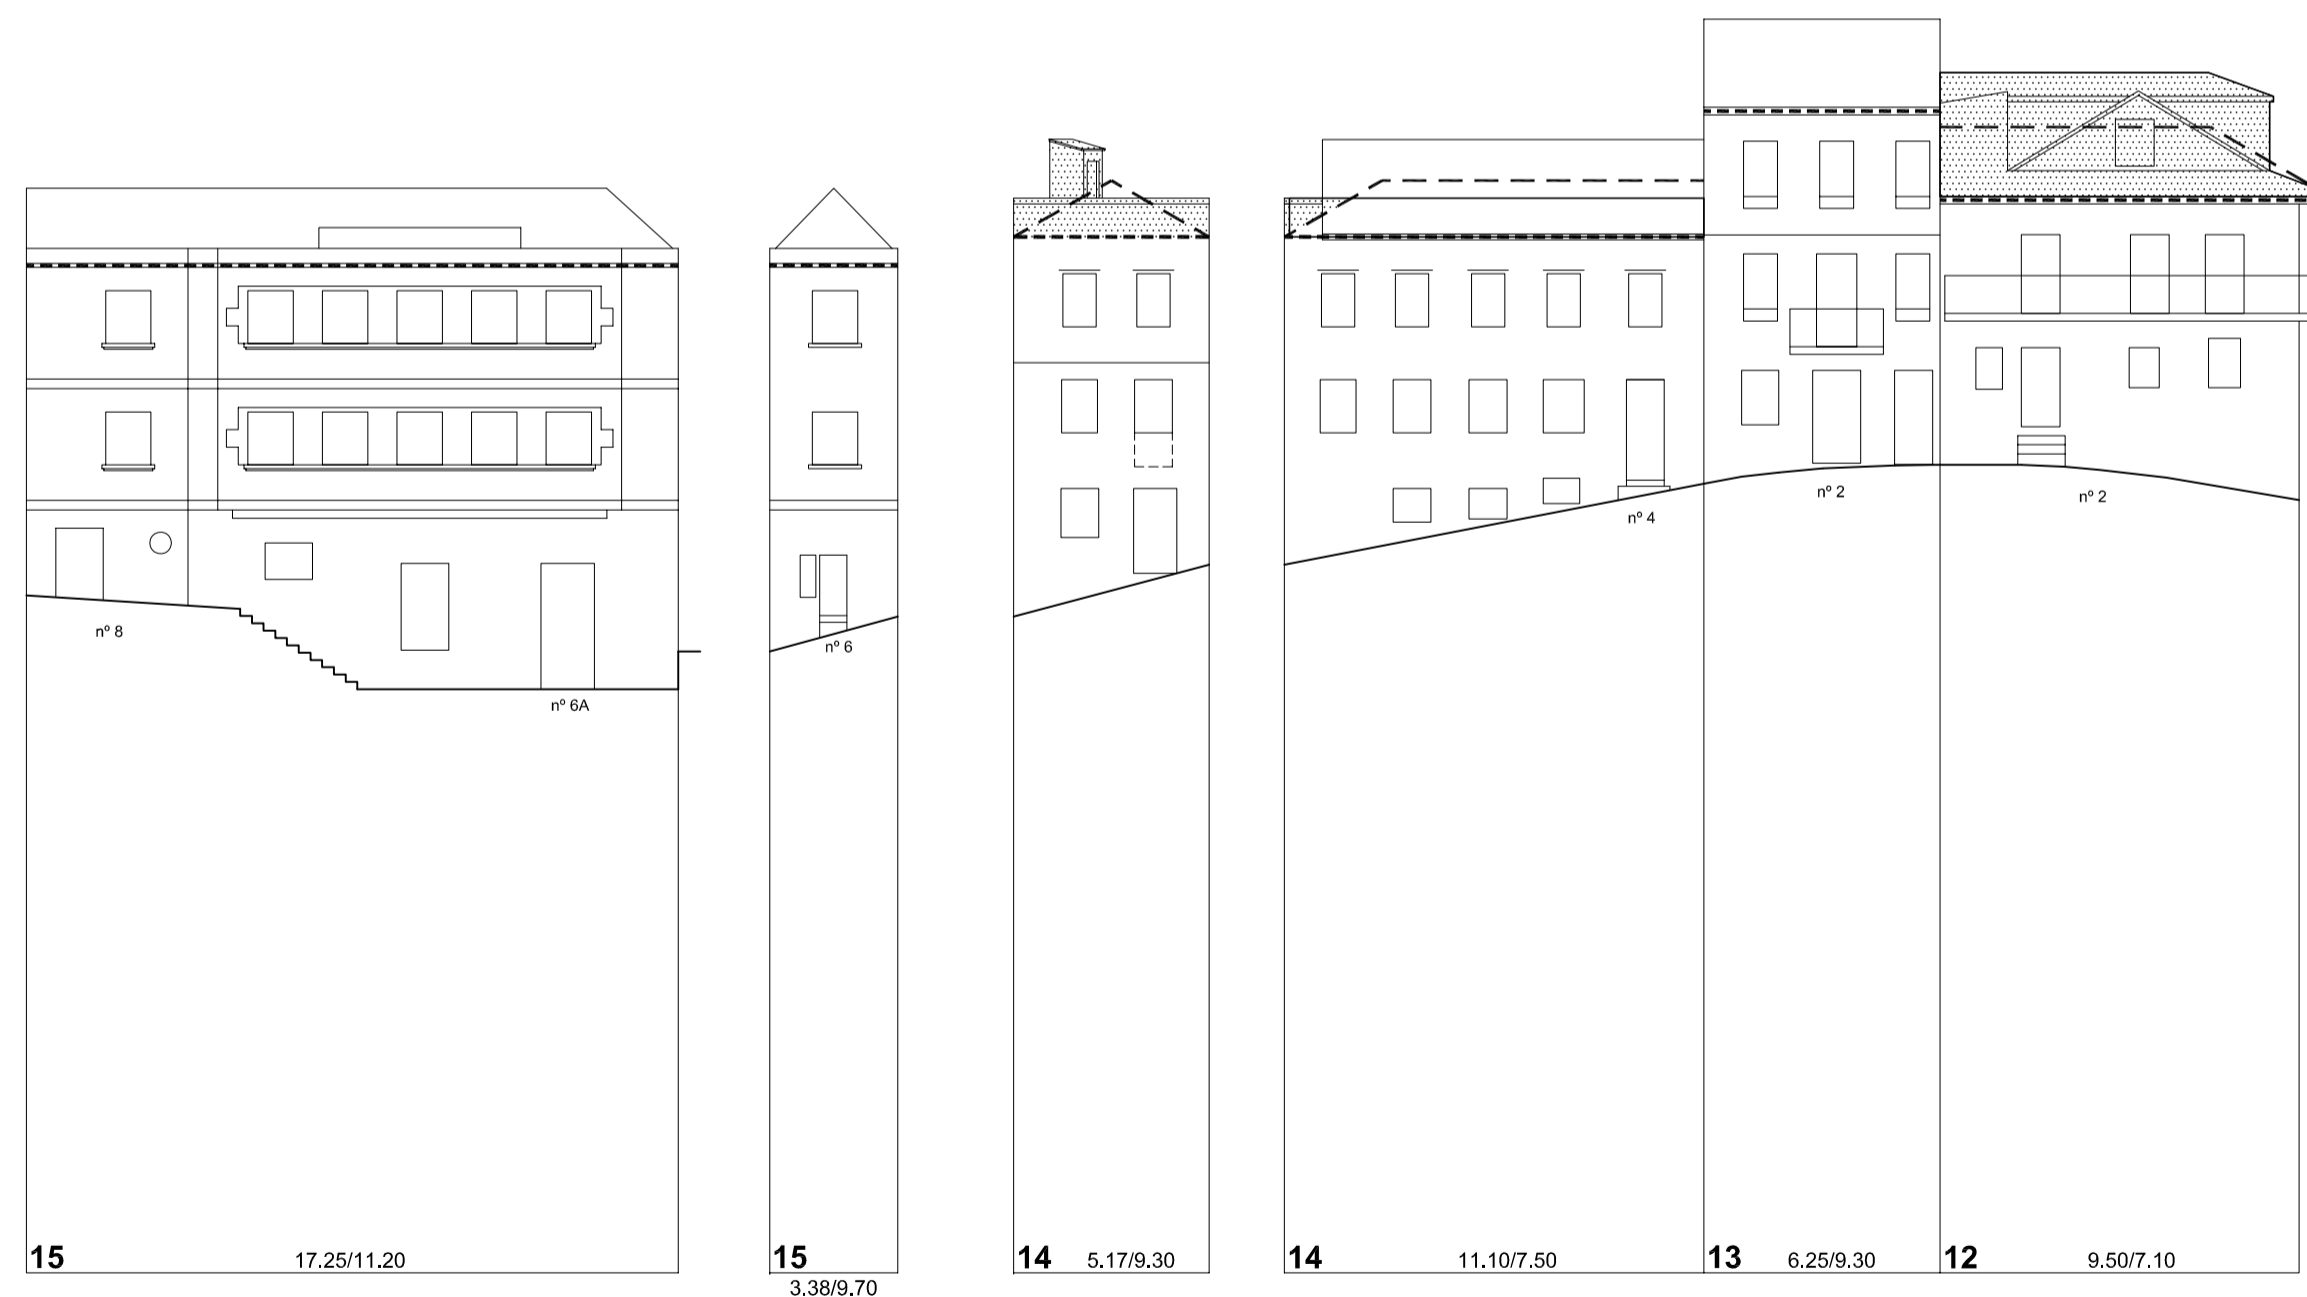

Rúa Alta

Rúa Real

Rúa Anguía

Praza Pescadores

Rúa Perigos

 <p>PLAN ESPECIAL DE PROTECCIÓN E REFORMA INTERIOR CASCO VELLO DE VIGO</p>	<p>FASE: APROB. DEFINITIVA</p>
	<p>PLANOS DE ORDENACIÓN TÍTULO: ALZADOS PROPOSTOS. COUZADA 25644</p>
<p>CONSULTORA GALEGA, S.L. RÚA SAN MARTÍN, 3-8 36002 PONTEVEDRA TF. 986 85 89 57 FAX. 986 85 89 58 E-mail: consultora@consultoragalega.com</p>	<p>PLANO Nº 4.12 ESCALA 1/200 DATA: DECEMBRO 2006</p>