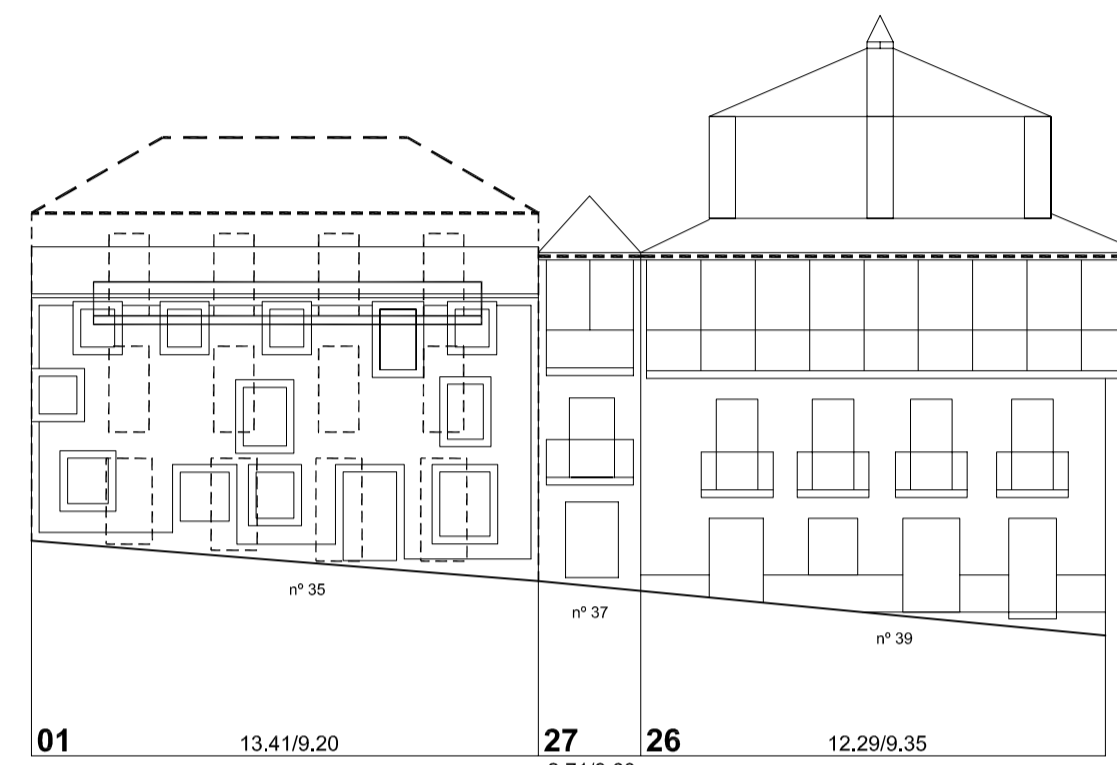

Rúa Alta

Rúa Real

Rúa Anguía

Praza Pescadores

Rúa Perigos

 <p>PLAN ESPECIAL DE PROTECCIÓN E REFORMA INTERIOR CASCO VELLO DE VIGO</p>	<p>FASE: APROB. DEFINITIVA</p>
	<p>PLANOS DE ORDENACIÓN TÍTULO: ALZADOS PROPOSTOS. COUZADA 25644</p>
<p>CONSULTORA GALEGA, S.L. RÚA SAN MARTÍN, 3-8 36002 PONTEVEDRA TF. 986 85 89 57 FAX. 986 85 89 58 E-mail: consultora@consultoragalega.com</p>	<p>PLANO Nº 4.12 ESCALA 1/200 DATA: DECEMBRO 2006</p>